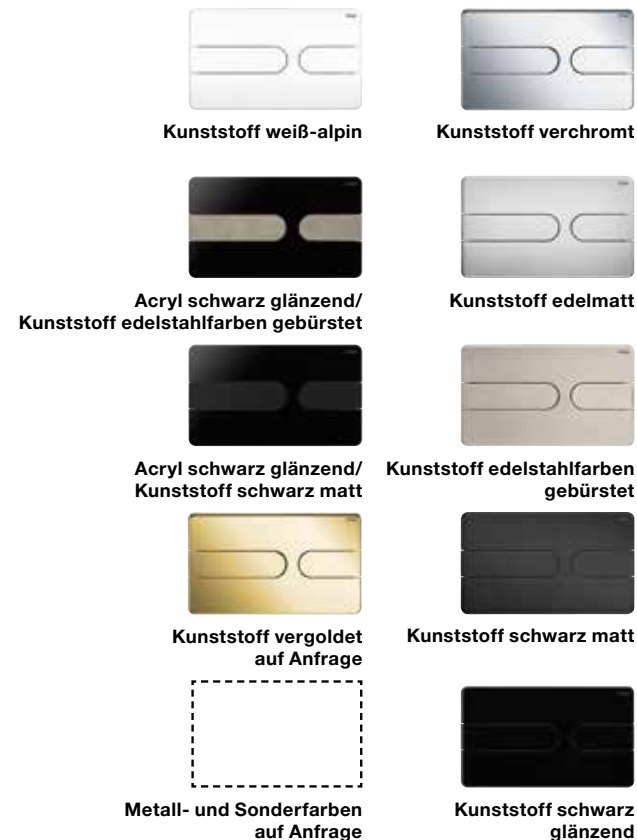

Elegant und zurückhaltend. Die schnörkellos klar gestaltete Betätigungsplatte Visign for Style 22 wirkt eigenständig in ihrer Rolle als haptische Schnittstelle zwischen Mensch und Technik. Sie verweist souverän auf ihre technische Kompetenz und die extrem leichte Form der Betätigung. Dass die Visign for Style 22 mit viel Fingerspitzengefühl gestaltet wurde, spürt man nicht nur bei jeder Berührung – man sieht es auch.

Edelstahl messingfarben gebürstet

Kunststoff schwarz matt

Edelstahl champagner gebürstet

Edelstahl kupfer-/goldfarben gebürstet

Kunststoff weiß matt

viega

SCHLANKE LINIE.

Visign for Style 23.

Neben dem klassischen Rechteck setzen sich in der Badgestaltung immer stärker soft-geometrische Formen durch: Visign for Style 23 überzeugt mit längsovalen Spültasten, intensiver Verrundung der Kanten oder einem verchromten Trägerrahmen, der an die Form eines Smartphones erinnert und die Platte förmlich über der Wand schweben lässt. Sie ist in zehn Farbvarianten erhältlich, wahlweise Ton in Ton oder in kontrastreicher Bicolor-Ausführung.